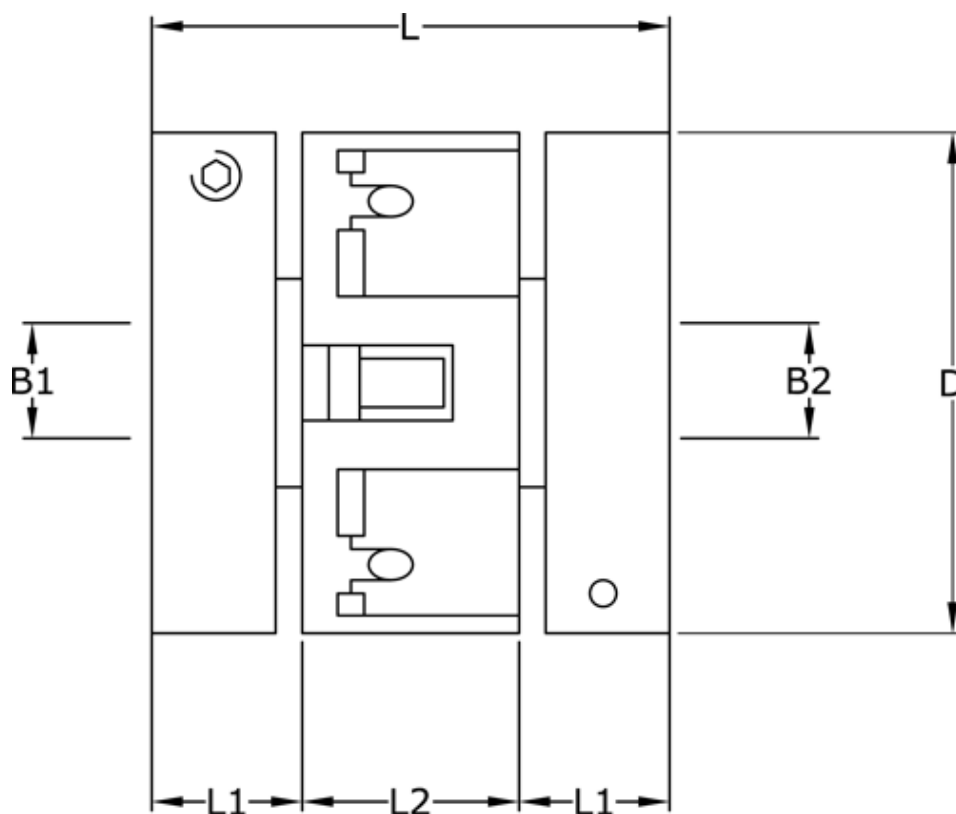

Varenummer: 3322207181820  
Beskrivelse: Uni-Lat kobling str. 207.18.18.20  
med klemnav, boring 4/5 mm

## Mål

B1	= 4
B2	= 5
D	= 18
L	= 19.1
L1	= 7.0
L2	= 5.1
Skrue	= M3